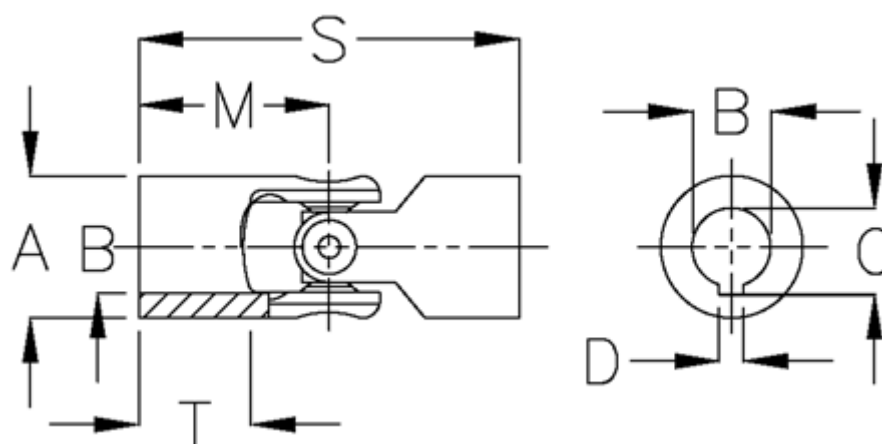

Varenummer: 07620413
Beskrivelse: Enkelt krydsled med nåleleje, kort udg
0.620.413

Mål

A	= 20
B H7	= 10
C	= 13.8
D	= 4
M	= 24.0
MD max. Nm	= 15
s	= 48
T	= 13